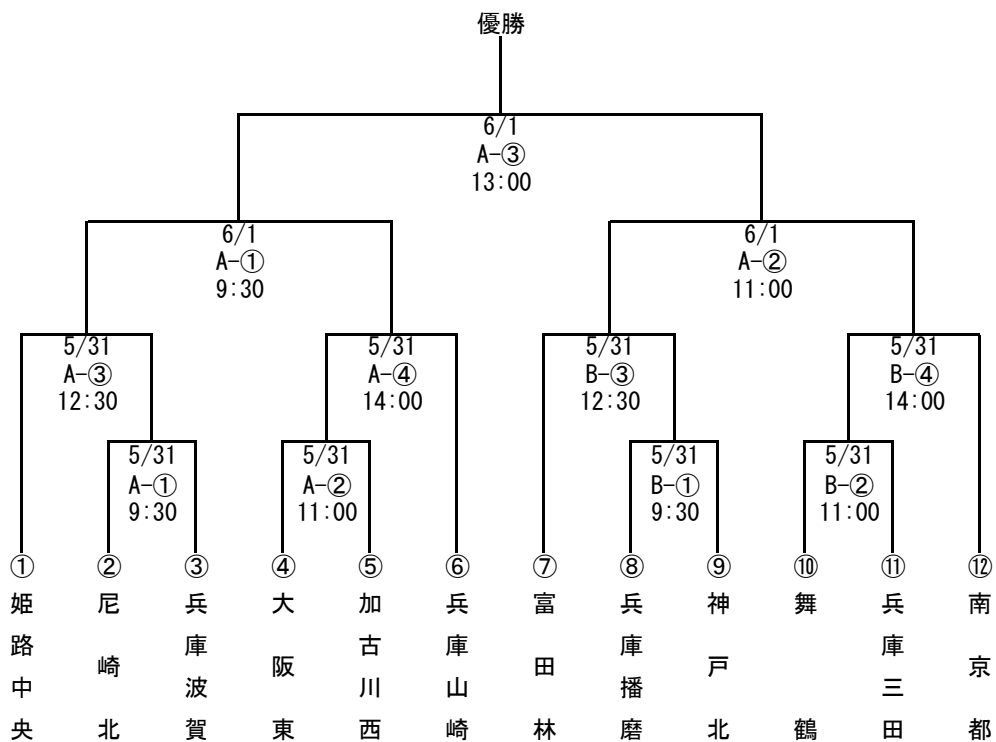

兵庫山崎リトルリーグ創立30周年記念・第22回さつき旗争奪リトルリーグ野球大会 組合せ表

- 日時 2008年5月31日(土)・6月1日(日) 予備6月7日(土)
- 球場 A : 山崎町民スポーツセンター第一グラウンド(左側)
B : 山崎町民スポーツセンター第一グラウンド(右側)
C : 山崎町民スポーツセンター第二グラウンド
- その他 決勝戦以外はコールドゲーム採用
オールスター : 4回8点差以上
マイナー : 4回10点差以上
タイムゲーム採用(1時間20分を越えて新しいイニングには入らない)
3位決定戦は行わない
ベンチは番号の小さいほうが一塁側

<オールスター>

<マイナー>