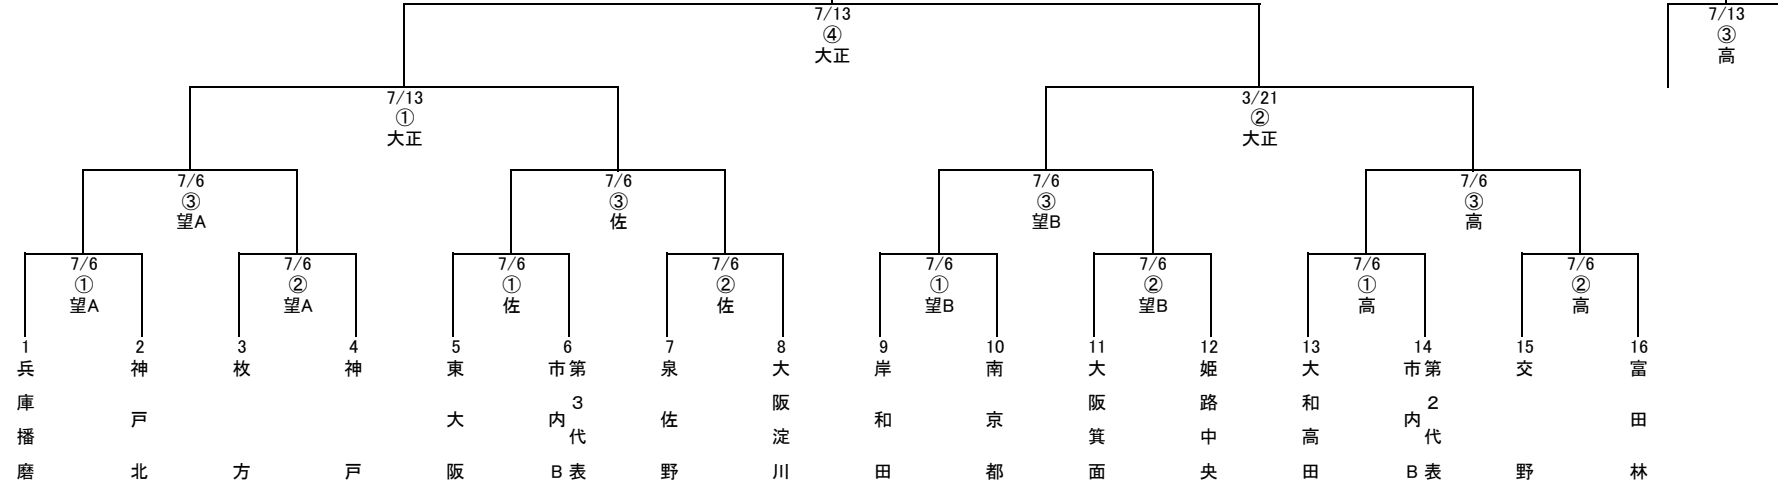

## 2008年度第4回リトルリーグ野球関西連盟夏季大会トーナメント表

- 望A : 兵庫播磨望海グラウンドA
- 望B : 兵庫播磨望海グラウンドB
- 佐 : 泉佐野リーグ専用球場
- 高 : 大和高田リーグ専用球場
- 大正 : 大正泉尾少年硬式野球場
- 貝 : 貝塚リーグ専用球場
- 城 : 大阪城公園少年硬式野球場

### オールスターの部

オールスター : 2008年7月6日、13日 予備20日  
 マイナー : 2008年7月13日、20日 予備21日

試合開始予定時刻  
 第1試合 09:00      第3試合 12:30  
 第2試合 10:30      第4試合 14:00

3位

### マイナーの部

優勝 :